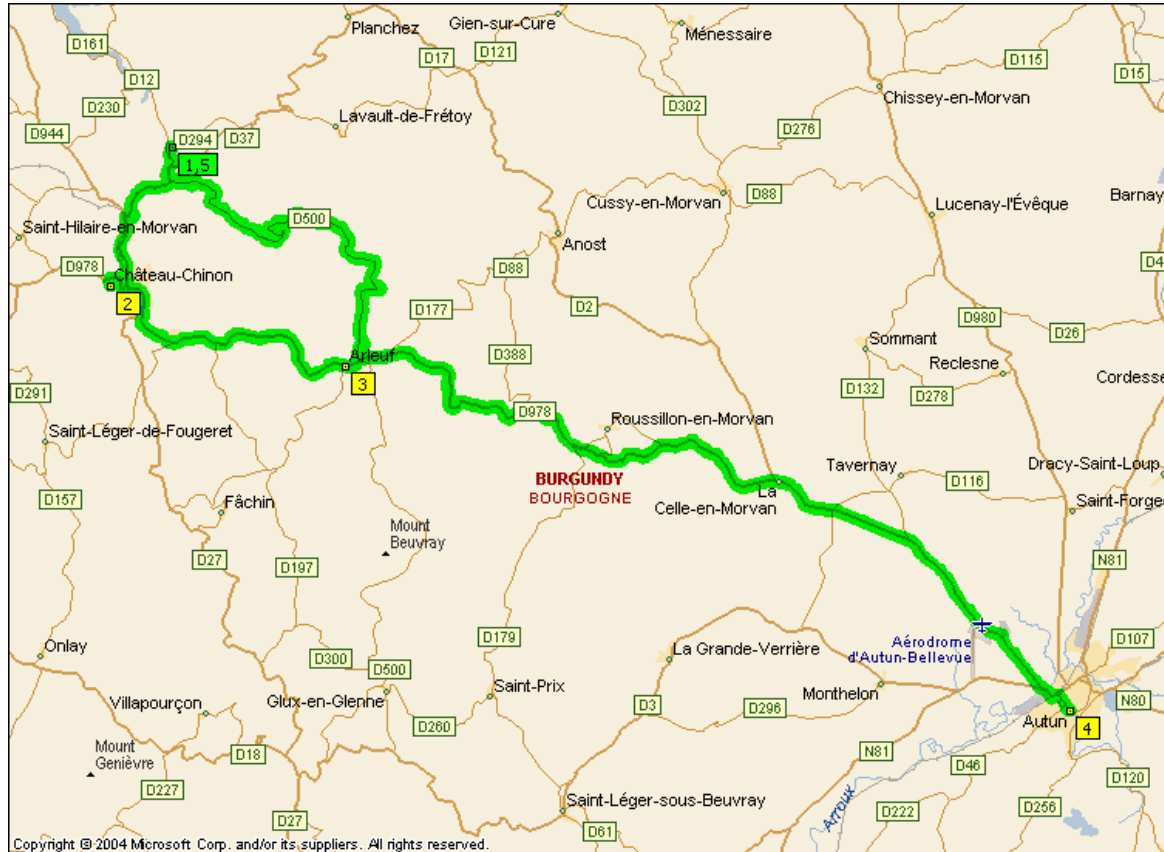

### Itinéraire n° 02 – Avallon excursion 01 – 59 km

1. Avallon
2. Saint Léger Vauban
3. Abbaye Pierre qui Vire
4. Quarré les Tombes
5. St Germain des champs
6. Avallon

### Itinéraire n° 03 – Avallon excursion 02 – 53 km

1. Avallon
2. Vault de Lugny
3. Vézelay
4. Saint Père
5. vallée
6. Pierre Perthus
7. Bazoches
8. Avallon

### Itinéraire n° 04 – Corancy excursion 01 – 64 km

1. Corancy
2. D161
3. Lac de Pannecière
4. Ouroux en Morvan
5. Saulieu
6. D193
7. Lac des Settons
8. Corancy

## Itinéraire n° 05 – Corancy excursion 02 – 87 km

1. Corancy
2. Château Chinon
3. Arleuf
4. Autun
5. Corancy