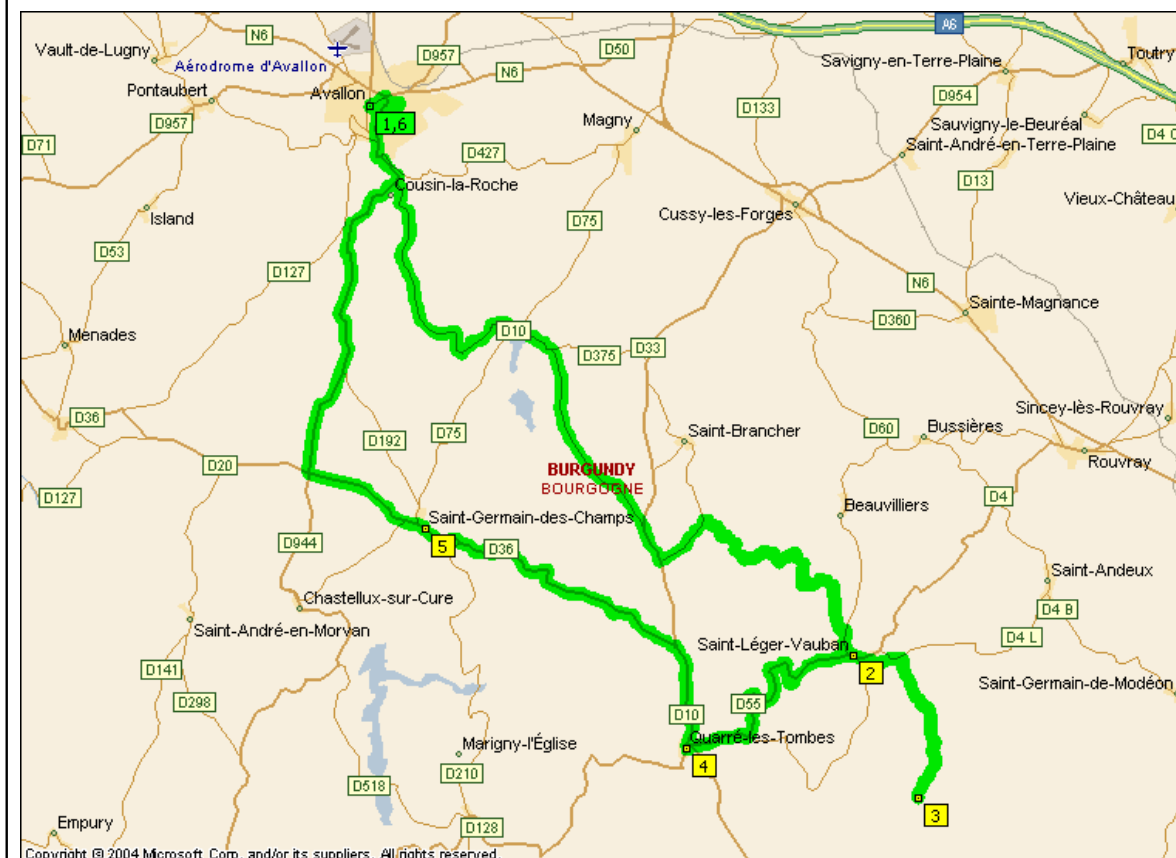

### Itinéraire n° 02 – Avallon excursion 01 – 59 km

1. Avallon
2. Saint Léger Vauban
3. Abbaye Pierre qui Vire
4. Quarré les Tombes
5. St Germain des champs
6. Avallon

### Itinéraire n° 03 – Avallon excursion 02 – 53 km

1. Avallon
2. Vault de Lugny
3. Vézelay
4. Saint Père
5. vallée
6. Pierre Perthus
7. Bazoches
8. Avallon

### Itinéraire n° 04 – Corancy excursion 01 – 64 km

1. Corancy
2. D161
3. Lac de Pannecière
4. Ouroux en Morvan
5. Saulieu
6. D193
7. Lac des Settons
8. Corancy

## Itinéraire n° 05 – Corancy excursion 02 – 87 km

1. Corancy
2. Château Chinon
3. Arleuf
4. Autun
5. Corancy