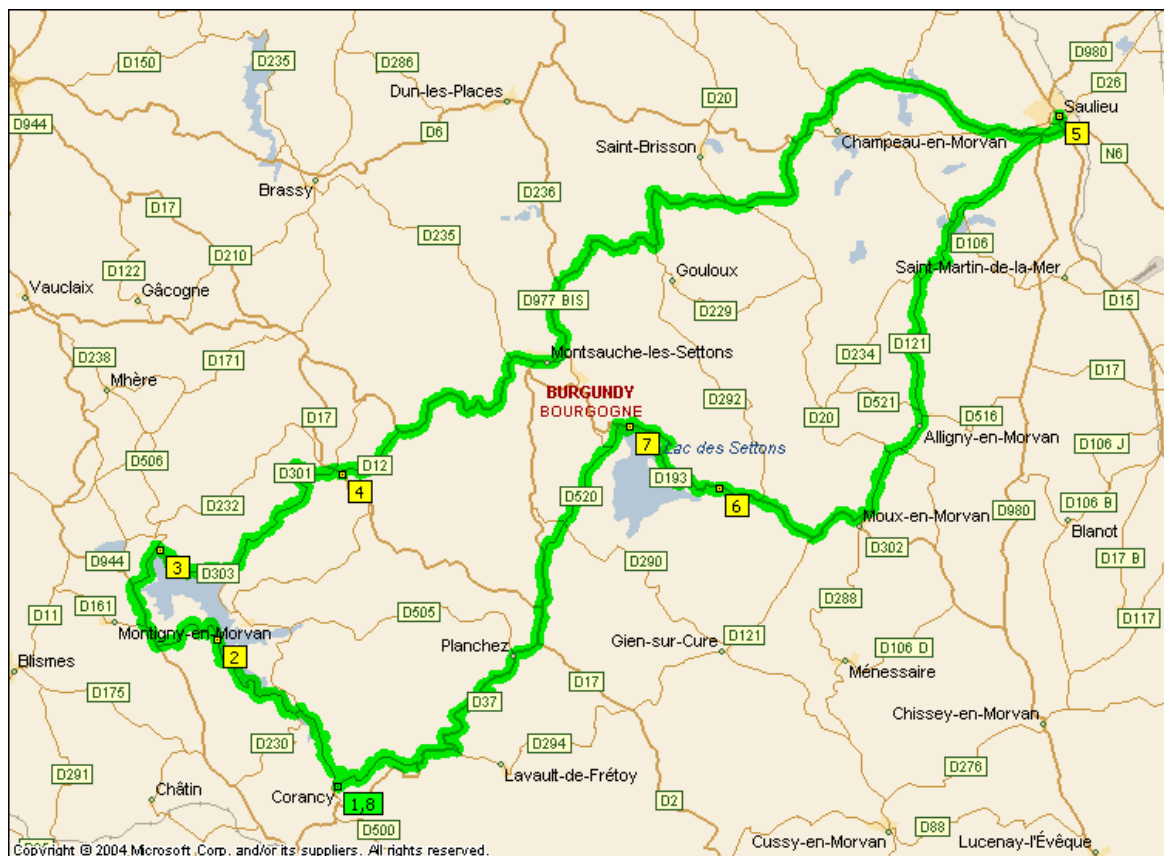

### Itinéraire n° 02 – Avallon excursion 01 – 59 km

1. Avallon
2. Saint Léger Vauban
3. Abbaye Pierre qui Vire
4. Quarré les Tombes
5. St Germain des champs
6. Avallon

### Itinéraire n° 03 – Avallon excursion 02 – 53 km

1. Avallon
2. Vault de Lugny
3. Vézelay
4. Saint Père
5. vallée
6. Pierre Perthus
7. Bazoches
8. Avallon

### Itinéraire n° 04 – Corancy excursion 01 – 64 km

1. Corancy
2. D161
3. Lac de Pannecière
4. Ouroux en Morvan
5. Saulieu
6. D193
7. Lac des Settons
8. Corancy

## Itinéraire n° 05 – Corancy excursion 02 – 87 km

1. Corancy
2. Château Chinon
3. Arleuf
4. Autun
5. Corancy