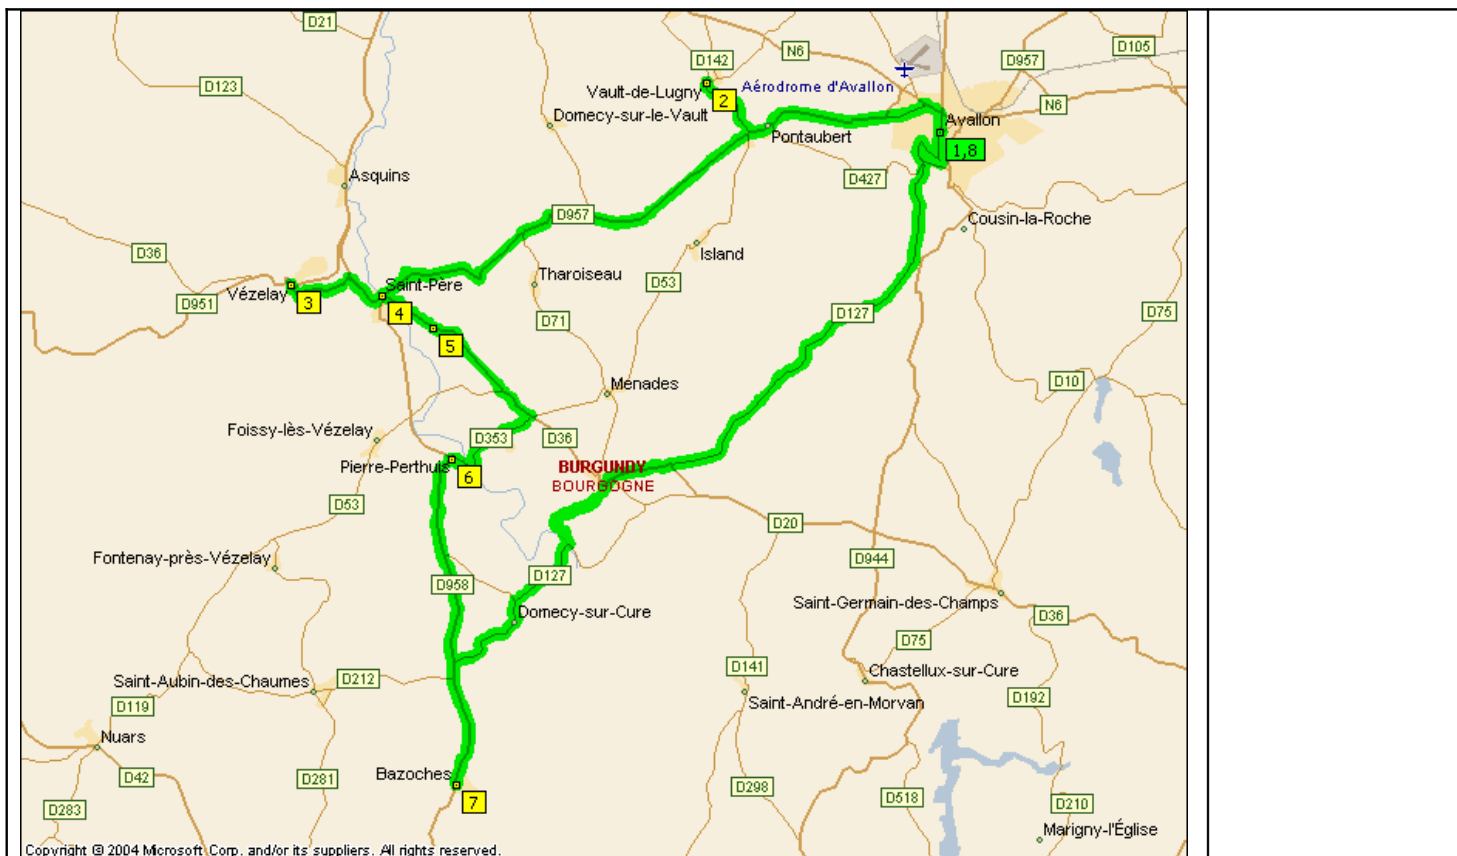

### Itinéraire n° 02 – Avallon excursion 01 – 59 km

1. Avallon
2. Saint Léger Vauban
3. Abbaye Pierre qui Vire
4. Quarré les Tombes
5. St Germain des champs
6. Avallon

### Itinéraire n° 03 – Avallon excursion 02 – 53 km

1. Avallon
2. Vault de Lugny
3. Vézelay
4. Saint Père
5. vallée
6. Pierre Perthus
7. Bazoches
8. Avallon

### Itinéraire n° 04 – Corancy excursion 01 – 64 km

1. Corancy
2. D161
3. Lac de Pannecière
4. Ouroux en Morvan
5. Saulieu
6. D193
7. Lac des Settons
8. Corancy

## Itinéraire n° 05 – Corancy excursion 02 – 87 km

1. Corancy
2. Château Chinon
3. Arleuf
4. Autun
5. Corancy