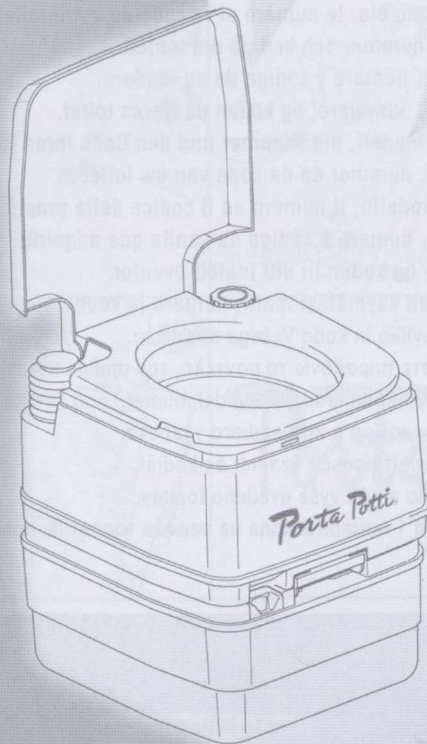

THETFORD Porta Potti®

145 / 165 / 335

345 / 365 / 465

GB

F

S

ES

DK