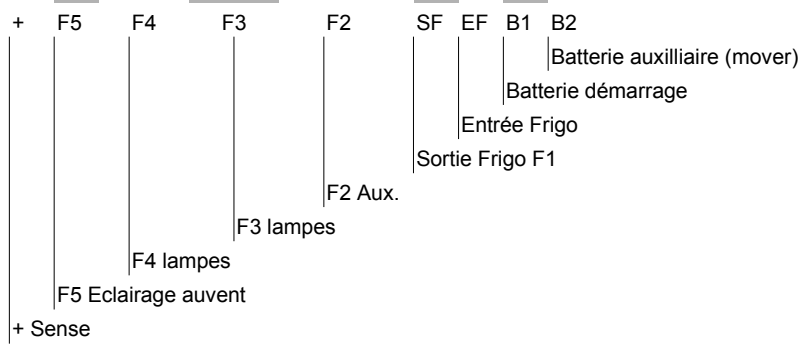

rangée arrière plan

Vue de face capot retiré

rangée avant plan

B2/J2	noir/rouge 2 fils vers batterie mover (30A)	
B1/J4	C1 bleu clair	
EF/J6	C1 orange	
SF/J8	C2 marron	
F2/J10	rien	
F2/J12	C3 rouge	
F2/J14	rien	
F3/J16	C4 rouge	
F3/J18	C5 bleu foncé	
F4/J20	rien	
F4/J22	C6 noir	
F5/J24	C6 marron clair	
+/J26	noir/rouge fil unique vers batterie mover (2A)	
J1	C1 orange/blanc	
J3	C2 bleu moyen	
J5	rien	
J7	rien	
J9	C1 bleu/blanc	
J11	C3 blanc	
J13	rien	
J15	C4 blanc	
J17	C5 blanc	
J19	noir 2 fils vers batterie mover négatif	
J21	rien	
J23	C6 blanc	
J25	rien	